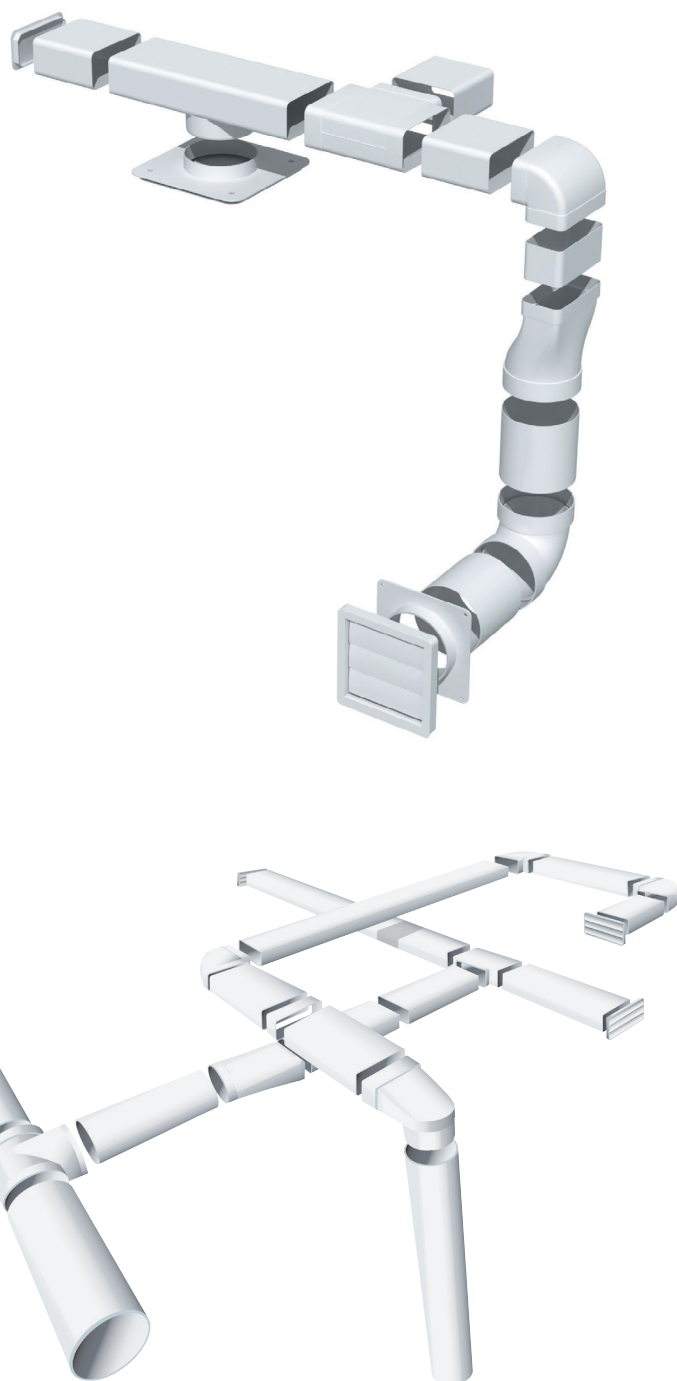

Conductos, reducciones, derivaciones para VMC

TUBREC - TUBCIR

Gama de conductos rectangulares y circulares y sus accesorios para instalaciones en viviendas unifamiliares y colectivas.

Especialmente indicados para instalaciones en falso techo con poco espacio disponible. Ofrecen instalaciones estéticas con buen acabado. Gama completa de accesorios.

CARACTERÍSTICAS

- Conducto termoplástico (PVC) ignífugo ,autoextinguible.
- Accesorios de poliestireno de alto impacto.
- Alta estanqueidad.
- Antihongo.
- Antibacteriano.
- Libre metales pesados.
- Temperatura de trabajo: 90 °C.
- 100% antiputrefacción.
- Higiénico antiadherente partículas sólidas.
- Anticorrosión.
- Atérmico y dieléctrico.
- Atenuador acústico.

DIMENSIONES / EQUIVALENCIAS

55 x 110 mm → Ø 100 m

70 x 147 mm → Ø 120 m

90 x 170 mm → Ø 150 m

VE 83 001 _ VE 83 080

TUBREC conductos rectangulares

Longitud: 1,5 m

Longitud: 3 m

Ø150	Ø120	Ø100
170x90 mm	147x70mm	110x55 mm
TUBREC TR 150 1,5 m Tubo rectangular 170x90x1.500 mm	TUBREC TR 120 1,5 m Tubo rectangular 147x70x1.500 mm	TUBREC TR 100 1,5 m Tubo rectangular 110x55x1.500 mm
TUBREC TR 150 3 m Tubo rectangular 170x90x3.000 mm *	TUBREC TR 120 3 m Tubo rectangular 147x70x3.000 mm *	TUBREC TR 100 3 m Tubo rectangular 110x55x3.000 mm *
-	TUBREC FRP 120 Abrazadera rectangular plana 147x70 mm	TUBREC FRP 100 Abrazadera rectangular plana 110x55 mm
-	-	TUBREC FRPC 100 Abrazadera rectangular canto 110x55 mm