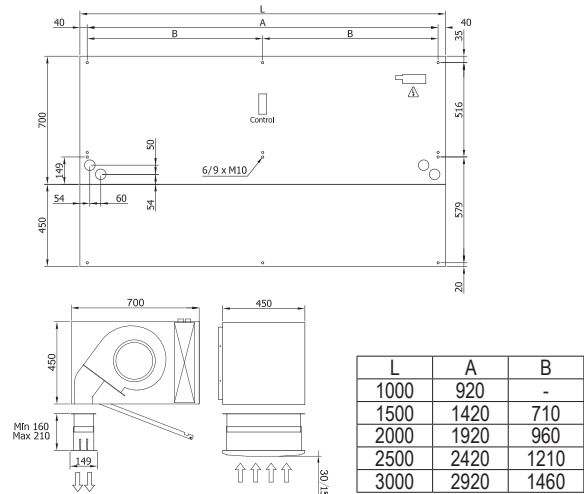

EC 06 828 - EC 06 872

ESPECIFICACIONES

SÓLO AIRE						
Código	Modelo	Caudal m3/h	Potencia Ventilador 230V-50Hz kW	Intensidad Ventilador 230V-50Hz A	Nivel Sonoro (5 m) dB(A)	Peso kg
EC 06 828	L 2000 A	8 000	2,08	8,80	65	145
EC 06 830	XL 1500 A	7 950	2,10	9,00	66	117
EC 06 878	XL 2000 A	10 600	2,80	12,00	67	157
EC 06 872	XL 3000 A	15 900	4,20	18,00	69	211

DIMENSIONES

DIMENSIONES

Instalación vista

Instalación de superficie en falso techo

Instalación oculta en falso techo

Instalación con kit descarga antinsectos