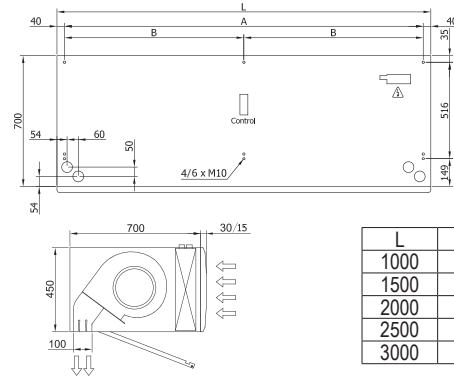

EC 06 828 - EC 06 872

ESPECIFICACIONES

SÓLO AIRE						
Código	Modelo	Caudal m3/h	Potencia Ventilador 230V-50Hz kW	Intensidad Ventilador 230V-50Hz A	Nivel Sonoro (5 m) dB(A)	Peso kg
EC 06 828	L 2000 A	8 000	2,08	8,80	65	145
EC 06 830	XL 1500 A	7 950	2,10	9,00	66	117
EC 06 878	XL 2000 A	10 600	2,80	12,00	67	157
EC 06 872	XL 3000 A	15 900	4,20	18,00	69	211

DIMENSIONES

DIMENSIONES

Instalación vista

Instalación de superficie en falso techo

Instalación oculta en falso techo

Instalación con kit descarga antinsectos