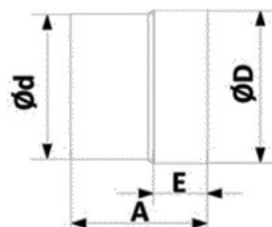

CURVAS DE RENDIMIENTO

Código	d	D	A	E
TUB-MU 4	100	103	80	30
TUB-MU 5	125	128	87	30
TUB-MU 6	150	153	101	35

Código	Artículo	Diámetro (mm)	Potencia (W)	Intensidad (A)	Caudal (m³/h)	Nivel sonoro (dB)
MODELO STANDARD						
VD 01 140	TUB-MU 4	100	14	0,06	107	35
VD 01 141	TUB-MU 5	125	18	0,08	190	36
VD 01 142	TUB-MU 6	150	20	0,09	280	37