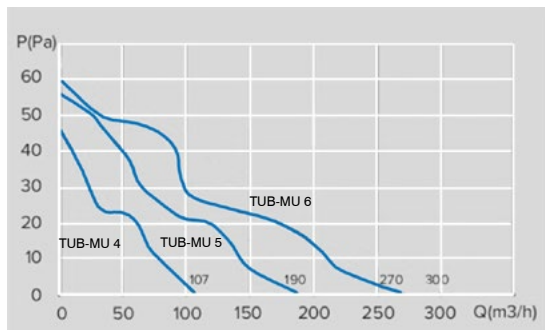

EXTRACTORES DE BAÑO

Serie TUB-MU

NOVEDAD

CARACTERÍSTICAS:

- Alimentación: 220/240 V, 50 Hz
- Color blanco
- Motor IP24
- Material: ABS plástico
- Motor con rodamiento a bolas
- Hasta 40.000 horas de funcionamiento

CURVAS DE RENDIMIENTO

Código	d	D	A	E
TUB-MU 4	100	103	80	30
TUB-MU 5	125	128	87	30
TUB-MU 6	150	153	101	35

Código	Artículo	Diámetro (mm)	Potencia (W)	Intensidad (A)	Caudal (m³/h)	Nivel sonoro (dB)
MODELO STANDARD						
VD 01 140	TUB-MU 4	100	14	0,06	107	35
VD 01 141	TUB-MU 5	125	18	0,08	190	36
VD 01 142	TUB-MU 6	150	20	0,09	280	37