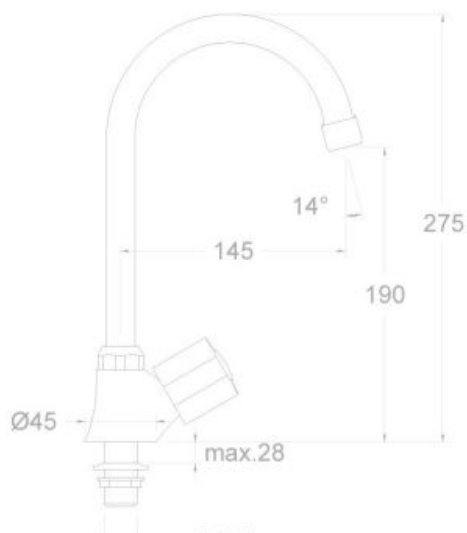

## GRIFO COCINA AGUA FRÍA DE CAÑO GIRATORIO

RamonSoler®

### CARACTERÍSTICAS TÉCNICAS

- Montura convencional 1/2
- Cromado latón: 15 micras de espesor de níquel, 0.3 micras de cromo
- Nivel acústico a 3 bar: < 20 dB.
- Temperatura recomendada de agua caliente 55°C  
Temperatura máxima de uso 65°C. Máximo 1h a 90°C