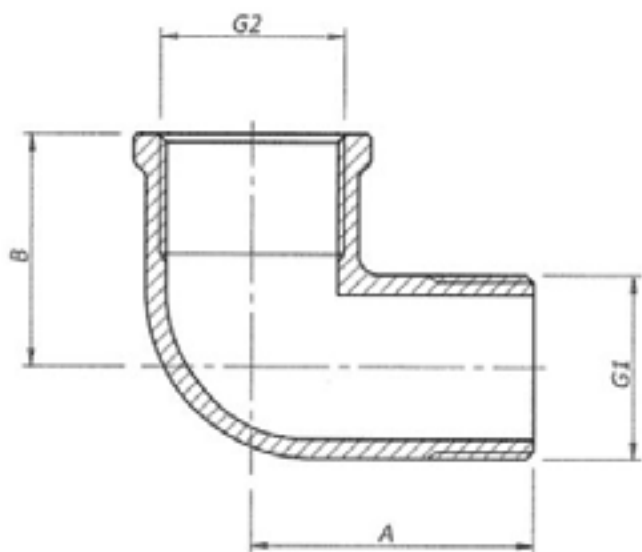

## CODO MACHO-HEMBRA CROMADO

### MATERIAL

UNE-EN 12165 CW617N

### ROSCA

UNE-EN ISO 228-1

UNE-EN 10226-1

Código	Dimensiones	G1	G2	A	B
AA25184	3/8"	G3/8	G3/8	26	22
AA25185	1/2"	G1/2	G1/2	36	28