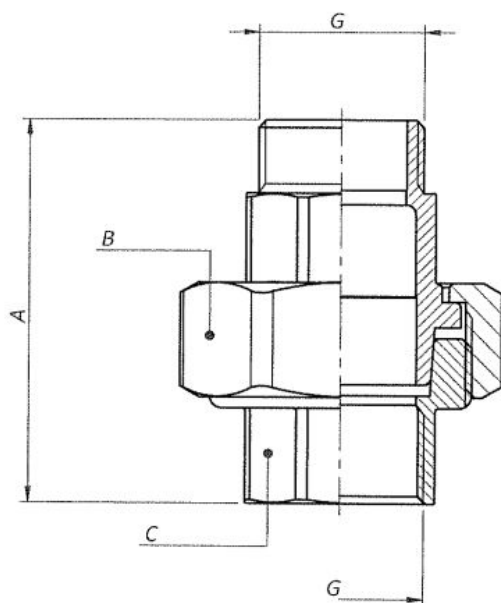

EMPALME UNIÓN 3 PIEZAS MACHO-HEMBRA

MATERIAL

UNE-EN 12165 CW617N

ROSCA

ISO 228

Código	Dimensiones	G	A (aprox)	B	C
AA25149	1/2"	G1/2	54	Exag. 36	Octog. 25
AA25150	3/4"	G3/4	60	Exag. 45	Octog. 30
AA25151	1"	G1	69	Exag. 52	Octog. 37
AA25152	1 1/4"	G1 1/4	78	Exag. 64	Octog. 48
AA25153	1 1/2"	G1 1/2	85	Exag. 70	Octog. 54
AA25154	2"	G2	79	Exag. 80	Octog. 65