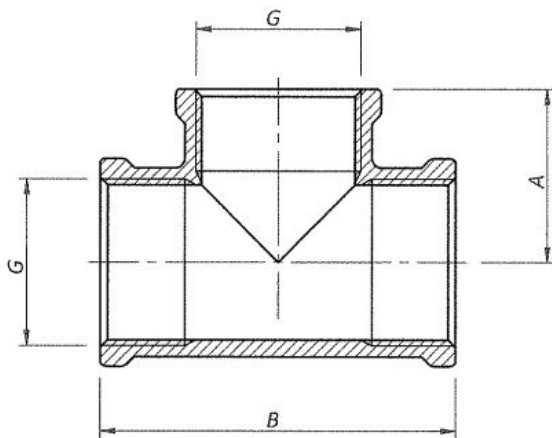

TE ROSCA HEMBRA CROMADA

MATERIAL

UNE-EN 12165 CW617N

UNE-EN 12164 CW614N

ROSCA

ISO 228

Código	Dimensiones	G1	A	B	Material
AA25129	3/8"	G 3/8	20,5	41	1
AA25130	1/2"	G 1/2	23	46	1