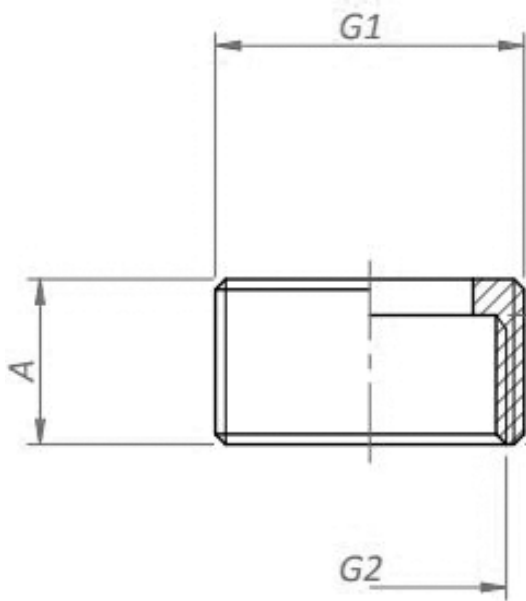

ANILLO ROSCADO

MATERIAL

UNE-EN 12164 CW614NR

ROSCA

ISO 228

Código	Dimensiones	G2	G1	A
AA25053	3/8" x 1/2"	G1/2	G3/8	10,5
AA25054	1/2" x 3/4"	G3/4	G1/2	13
AA25058	3/4" x 1"	G1	G3/4	15