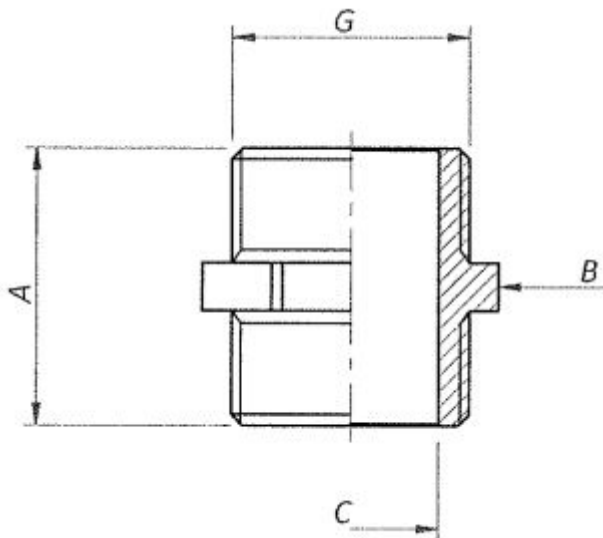

CONTRARROSCA MACHO-MACHO CROMADA

MATERIAL

UNE-EN 12165 CW617N

ROSCA

ISO 228

Código	Dimensiones	G	A	B	C	Material
AA25034	3/8"	G3/8	22	Exag. 19	12	1
AA25035	1/2"	G1/2	25	Exag. 23	15,5	1