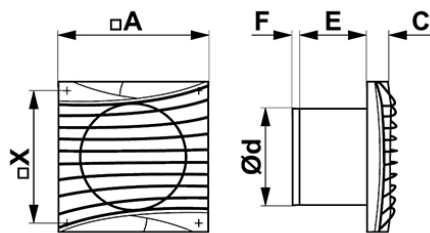

EXTRACTORES DE BAÑO Serie SILENT-MU

CARACTERÍSTICAS:

- Alimentación: 220/240 V, 50 Hz
- Color blanco
- Motor IP25
- Material: ABS plástico
- Fijación por tornillos
- Bajo nivel sonoro
- Bajo consumo eléctrico
- Motor de rodamiento a bolas
- Fijación por tornillos
- Incluye clapeta antirretorno

CURVAS DE RENDIMIENTO

Código	A	X	E	C	d	F
SILENT-MU 4	155	135	70	24	100	7
SILENT-MU 5	175	155	78	24	125	8,5

Código	Artículo	Diámetro (mm)	Potencia (W)	Intensidad (A)	Caudal (m³/h)	Nivel sonoro (dB)
MODELO STANDARD						
VD 01 151	SILENT-MU 4	100	8,4	0,06	100	32
VD 01 152	SILENT-MU 5	125	10	0,07	180	33
MODELO STANDARD CON TEMPORIZADOR						
VD 01 153	SILENT-MU 4T 	100	8,4	0,06	100	32
VD 01 154	SILENT-MU 5T 	125	10	0,07	180	33