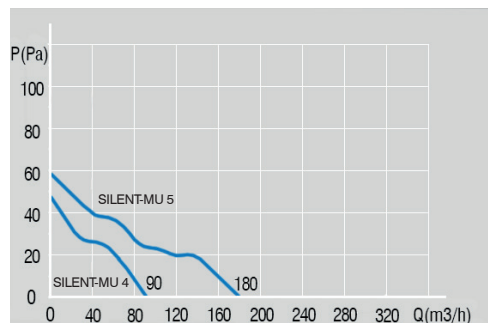

EXTRACTORES DE BAÑO Serie SILENT-MU

CARACTERÍSTICAS:

- Alimentación: 220/240 V, 50 Hz
- Color blanco
- Motor IP25
- Material: ABS plástico
- Fijación por tornillos
- Bajo nivel sonoro
- Bajo consumo eléctrico
- Motor de rodamiento a bolas
- Fijación por tornillos
- Incluye clapeta antirretorno

CURVAS DE RENDIMIENTO

Código	A	X	E	C	d	F
SILENT-MU 4	155	135	70	24	100	7
SILENT-MU 5	175	155	78	24	125	8,5

Código	Artículo	Diámetro (mm)	Potencia (W)	Intensidad (A)	Caudal (m³/h)	Nivel sonoro (dB)
MODELO STANDARD						
VD 01 151	SILENT-MU 4	100	8,4	0,06	100	32
VD 01 152	SILENT-MU 5	125	10	0,07	180	33
MODELO STANDARD CON TEMPORIZADOR						
VD 01 153	SILENT-MU 4T 	100	8,4	0,06	100	32
VD 01 154	SILENT-MU 5T 	125	10	0,07	180	33