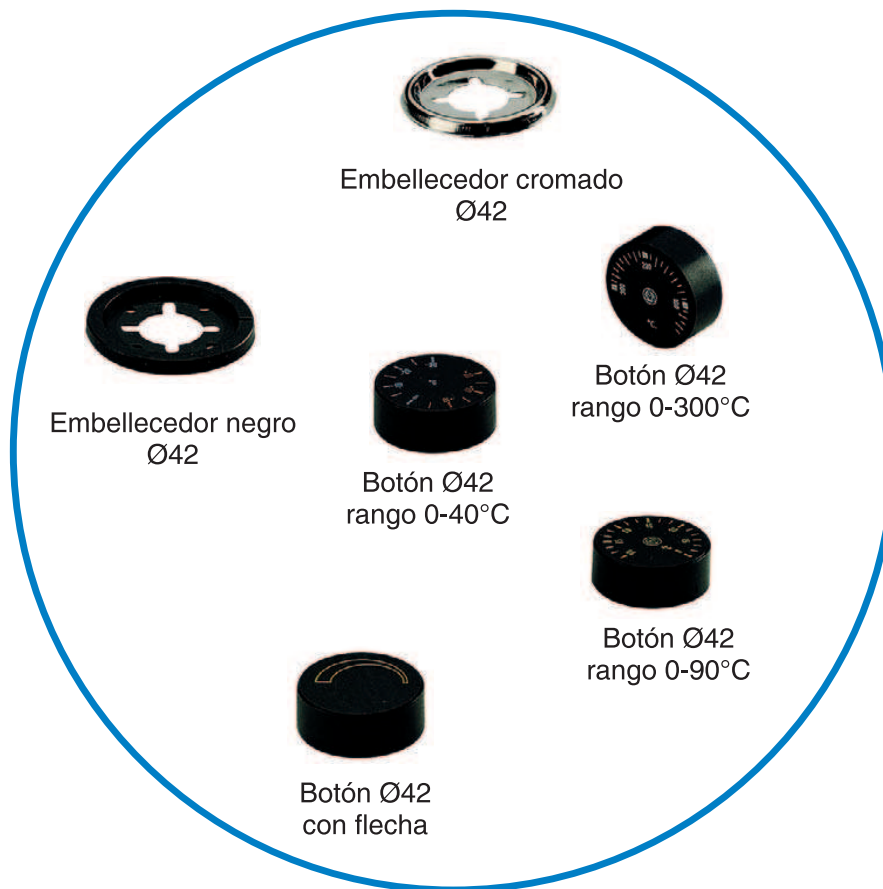

Accesorios para termostatos TR2

Código	Artículo	Ref. IMIT
CO 02 090	Botón Ø42 mm. Para termostato regulable con flecha	556302
CO 02 091	Botón Ø42 mm. Para termostato ajustable rango 0-90°C	556301
CO 02 092	Botón Ø42 mm. Para termostato ajustable rango 0-120°C	556303
CO 02 093	Botón Ø42 mm. Para termostato ajustable rango 0-210°C	556313
CO 02 094	Botón Ø42 mm. Para termostato ajustable rango 0-300°C	556439
CO 02 096	Botón Ø42 mm. Para termostato ajustable rango 0-40°C	556343
CO 02 097	Botón Ø42 mm. Para termostato ajustable rango -30/+30°C	556360
CO 02 101	Embellecedor cromado Ø42 mm	556501
CO 02 102	Embellecedor negro Ø42 mm	556503
CO 02 103	Tornillo sujeción TR-2	500539
CO 02 104	Racord tipo A	500574
CO 02 105	Arandela para racord A	500575
CO 02 106	Junta de goma para racord	500576