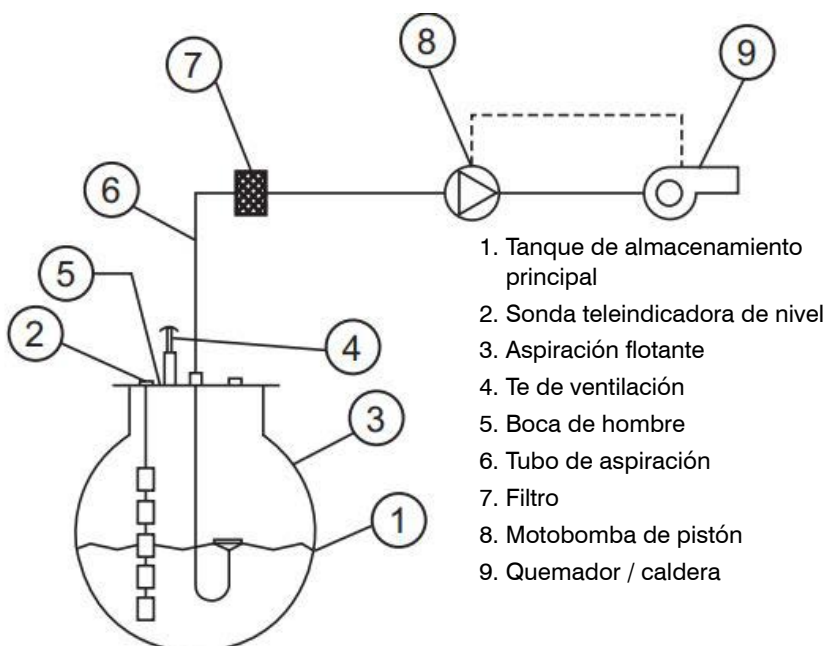

ALIMENTADOR AUTOMÁTICO PARA QUEMADOR GASÓLEO DOMESTIC

DESCRIPCIÓN

Domestic es un alimentador de quemadores diseñado como elemento de ayuda al quemador en el suministro automático del gasóleo.

Esta pequeña bomba, aspira hasta 3 mts. en vertical o 25 mts. en horizontal e impulsa el gasóleo hasta: 15 mts. en vertical (modelo silencioso) (1,5 Kg/m²)

Para garantizar su correcto funcionamiento, cada unidad ha de superar 24 horas en el banco de pruebas. Se suministra con los latiguillos ya encolados, con los racores para su conexión hidráulica, con los tornillos y tacos necesarios para su montaje en pared y una plantilla de marcado para realizar los taladros.

Código: GA06150

CARACTERÍSTICAS

- Caudal máximo: 17 lts/h
- Aspiración máxima: 3 m.
- Impulsión máxima: 15 m. (1,5 kg/cm²)
- Tensión: 230 V 50 Hz
- Potencia: 18 W
- Diámetro tubería: 8 mm

ASPIRACIÓN VERTICAL DE DEPÓSITO A GRUPO 1,5 mts

ASPIRACIÓN VERTICAL DE DEPÓSITO A GRUPO 2 mts

ASPIRACIÓN VERTICAL DE DEPÓSITO A GRUPO 2,5 mts

ASPIRACIÓN VERTICAL DE DEPÓSITO A GRUPO 3 mts