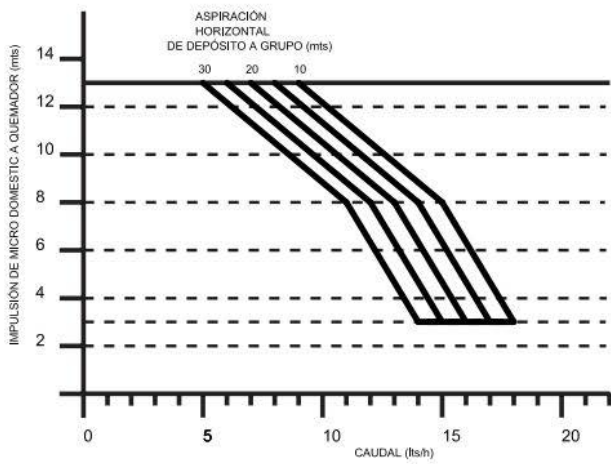

Código: GA06150

CARACTERÍSTICAS

- Caudal máximo: 17 lts/h
- Aspiración máxima: 3 m.
- Impulsión máxima: 15 m. (1,5 kg/cm²)
- Tensión: 230 V 50 Hz
- Potencia: 18 W
- Diámetro tubería: 8 mm

ASPIRACIÓN VERTICAL DE DEPÓSITO A GRUPO 1,5 mts

ASPIRACIÓN VERTICAL DE DEPÓSITO A GRUPO 2 mts

ASPIRACIÓN VERTICAL DE DEPÓSITO A GRUPO 2,5 mts

ASPIRACIÓN VERTICAL DE DEPÓSITO A GRUPO 3 mts