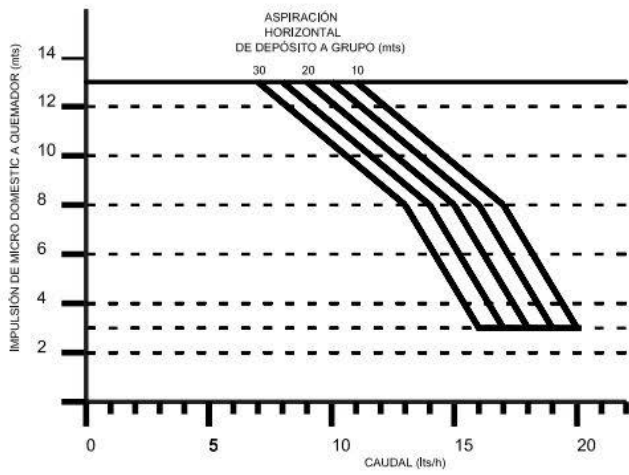

Código: GA06150

CARACTERÍSTICAS

- Caudal máximo: 17 lts/h
- Aspiración máxima: 3 m.
- Impulsión máxima: 15 m. (1,5 kg/cm²)
- Tensión: 230 V 50 Hz
- Potencia: 18 W
- Diámetro tubería: 8 mm

ASPIRACIÓN VERTICAL DE DEPÓSITO A GRUPO 1,5 mts