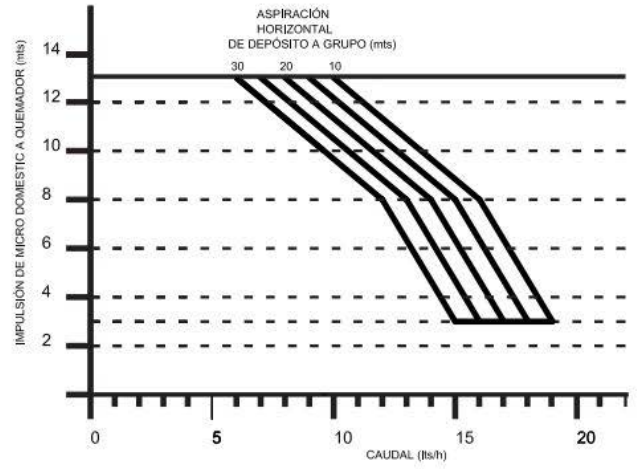

Código: GA06150

CARACTERÍSTICAS

- Caudal máximo: 17 lts/h
- Aspiración máxima: 3 m.
- Impulsión máxima: 15 m. (1,5 kg/cm²)
- Tensión: 230 V 50 Hz
- Potencia: 18 W
- Diámetro tubería: 8 mm

ASPIRACIÓN VERTICAL DE DEPÓSITO A GRUPO 1,5 mts

ASPIRACIÓN VERTICAL DE DEPÓSITO A GRUPO 2 mts

ASPIRACIÓN VERTICAL DE DEPÓSITO A GRUPO 2,5 mts

ASPIRACIÓN VERTICAL DE DEPÓSITO A GRUPO 3 mts