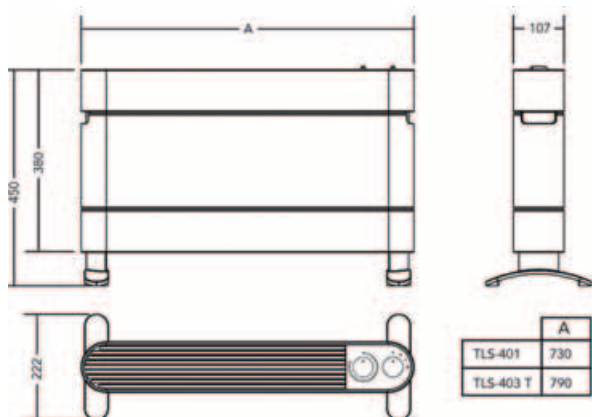

El modelo TLS-403 Turbo incorpora un ventilador que permite forzar la salida de aire caliente al ambiente a través de la rejilla frontal.

Ambos modelos se pueden instalar en la pared.

DIMENSIONES:

Termostato regulable
y Luces piloto

Selector de Potencia

Colgable

Salida de aire forzado
TLS-403T

MODELO	TLS-401	TLS-403 Turbo
Código	EC 05 487	EC 05 488
Tensión (V)	230v 50/60Hz	230v 50/60Hz
Potencia (W)	800 / 1200 / 2000	800 / 1200 / 2000
Intensidad absorbida (A)	8,7	8,7
Posiciones selector de potencia	4	4
Termostato automático	Sí	Sí
Dispositivo antiheladas	Sí	Sí
Protector térmico de seguridad	Sí	Sí
Luces piloto	Sí	Sí
Turbo	No	Sí
Colgable	Sí	Sí
Asa para transporte	Sí	Sí
Color	Blanco	Blanco
Dimensiones LxAxH (mm)	790 x 222 x 450	790 x 222 x 450