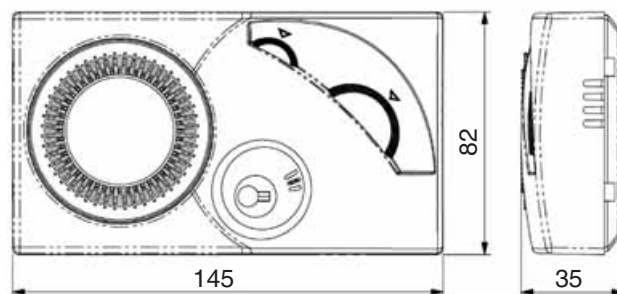

Programación Diaria

Temperatura a seleccionar confort / reducida

Rango de temperatura de confort 10° a 30°C

Rango de temperatura reducida 10° a 26°C

DIMENSIONES:

CONEXIONADO ELÉCTRICO

Código	Descripción	Ref. IMIT
CO 02 033	Cronotermostato diario analógico	578070