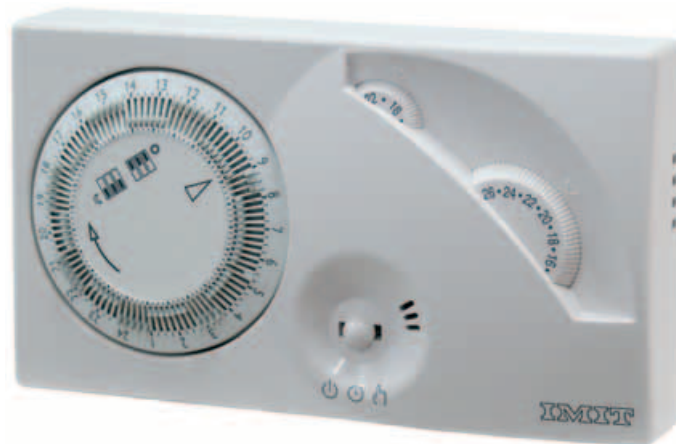

**02 CRONOTERMOSTATO ELECTRÓNICO
ANALÓGICO DIARIO**

Modelo CHRONOMIX

El Chronomix es un cronotermostato electrónico de diseño moderno similar al TA3, pero con la simplicidad de ajuste característica de un reloj analógico.

De sencillo manejo y muy fácil de programar gracias a las pestañas asociadas a la serigrafía horaria de fácil interpretación.

CARACTERÍSTICAS TÉCNICAS:

Alimentación . . . dos pilas alcalinas AA 1,5V, LR-6.

Programación Diaria

Temperatura a seleccionar confort / reducida

Rango de temperatura de confort 10° a 30°C

Rango de temperatura reducida 10° a 26°C

DIMENSIONES:

CONEXIONADO ELÉCTRICO

Código	Descripción	Ref. IMIT
CO 02 033	Cronotermostato diario analógico	578070