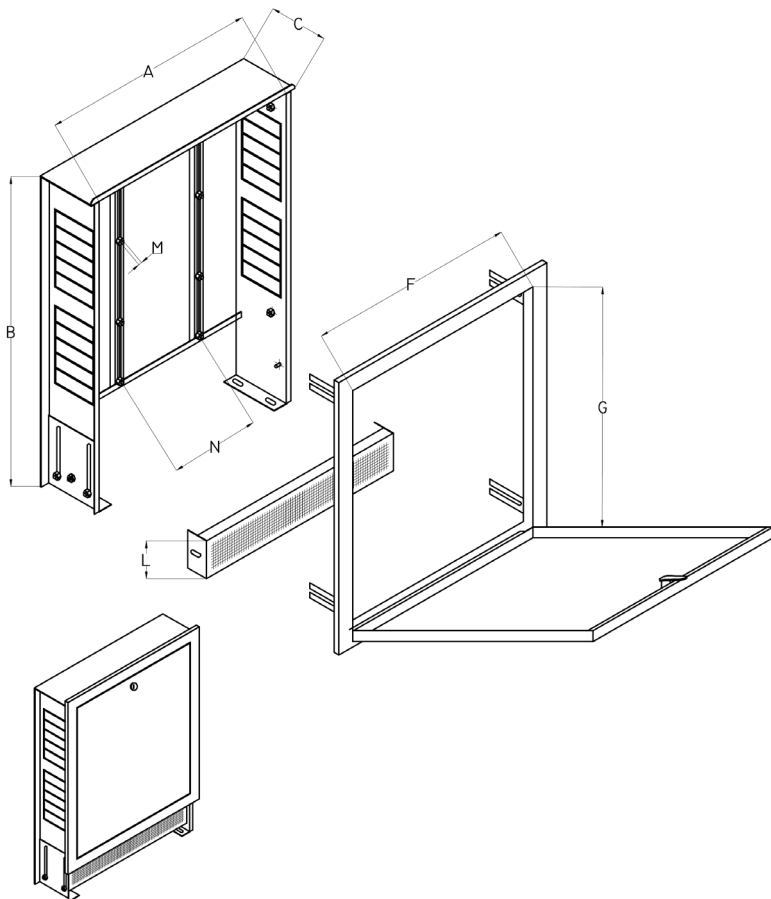

**74 CAJA METÁLICA BARNIZADA PARA EMPOTRAR**

Soportación interna regulable que permite adaptar todo tipo de soportes de colector

detalle abierto,  
con colector

DIMENSIONES:	Cód. AC 74 301	Cód. AC 74 302	Cód. AC 74 303	Cód. AC 74 304	Cód. AC 74 305
A	400	550	700	850	1000
B	575	575	575	575	575
C	109	109	109	109	109
F	387	537	687	837	987
G	448	448	448	448	448
L	70	70	70	70	70
M	M6	M6	M6	M6	M6
N	2	2	2	2	2