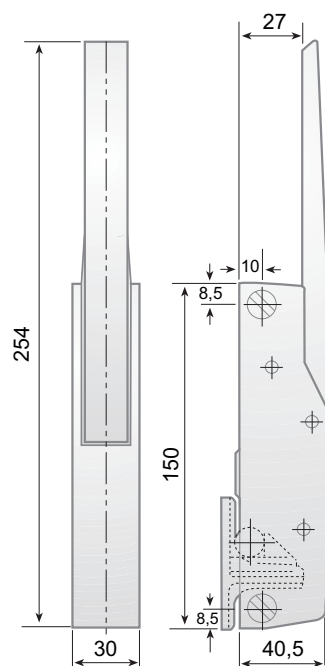

**CIERRE 790 LATCH**

**Cierre y nariz**  
Caja: Zamak 5 cromado brillo  
Maneta: Zamak 5 cromado brillo  
4 Tornillos de Ø 5 mm.  
Fuerza de cierre: 15 Kgs.

**Latch and strike**  
Housing: Zamak 5 chrome plated  
Handle: Zamak 5 chrome plated  
4 Screws of Ø 5 mm  
Fastening force: 15 kgs.

**790 Sin llave / Without key**

Modelo Version	Código Code	Nariz Strike	Peso <sup>(gr.)</sup> Weight
790	PF09025	Escuadra Zamak 5 epoxi negro  Enameled zamak 5 square	570

**CIERRE  
LATCH**

**795 Con llave / With key**

Modelo Version	Código Code	Nariz Strike	Peso <sup>(gr.)</sup> Weight
795	PF09026	Escuadra Zamak 5 epoxi negro  Enameled zamak 5 square	620