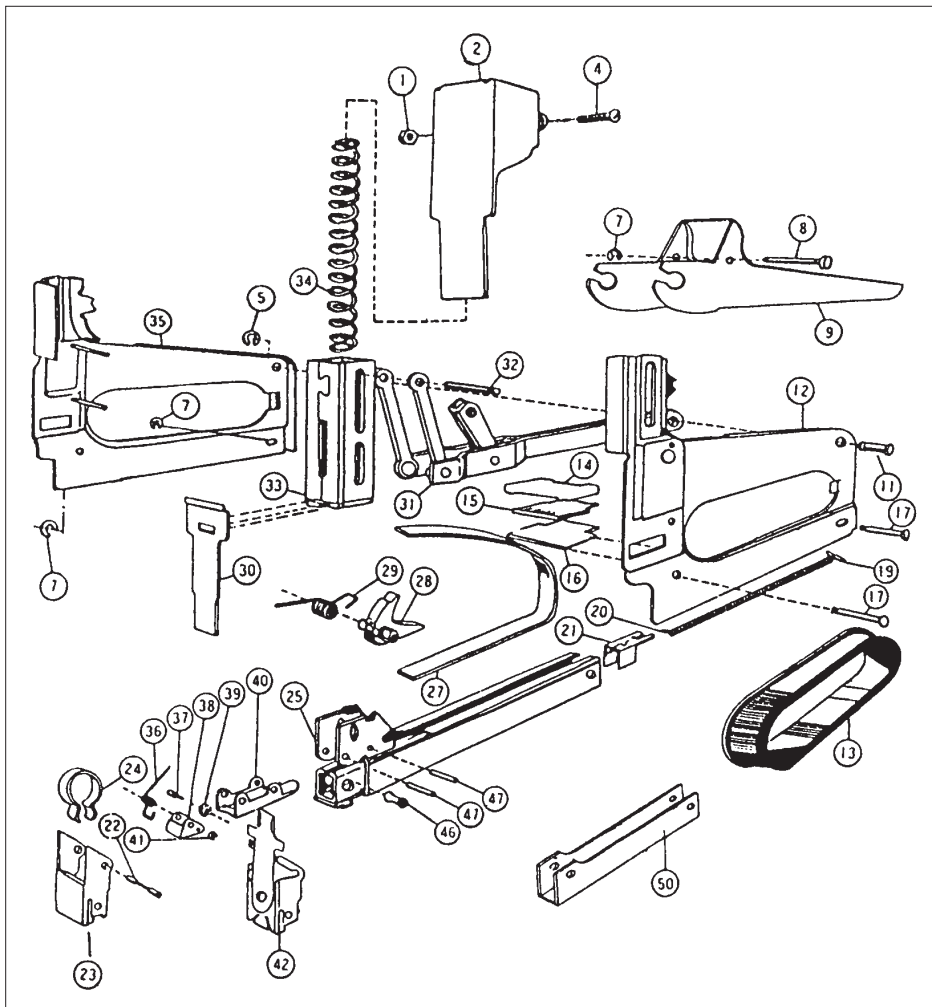

23 GRAPADORA FIBRA
G-5-OC

Grapadora ideal para el montaje de conductos de fibra de vidrio, debido a su especial apertura de la grapa y a la comodidad en el manejo; siendo una herramienta imprescindible en el montaje de todo tipo de conductos **"CLIMAVER"**

Cód: AI 23 100

Recambios:

- | | | |
|-----|----------|--|
| 1. | HN 1032 | Tuerca |
| 2. | 06411 G5 | Tapa cabezal |
| 4. | UA3310.3 | Tornillo |
| 5. | 85981 | Clip grande |
| 7. | 85018 | Clip pequeño |
| 8. | 05516 | Pin palanca |
| 9. | 06437 | Palanca disparo |
| 11. | 05507 | Pin |
| 12. | 06566 | Tapa lateral izquierda |
| 13. | 06450 | Agarre |
| 14. | 06408 | Amortiguador |
| 15. | 06407 | Soporte superior |
| 16. | 06503 | Soporte inferior |
| 17. | 05506 | Pin |
| 20. | 0615 | Muelle empujador |
| 21. | 0679 | Empujador |
| 22. | 06447 | Pivote puerta |
| 23. | 05175 | Puerta G5 |
| 24. | 06400 | Muelle puerta |
| 25. | 05410 | Carro completo
(incluye 20, 21, 36,
37, 38, 39, 40 y 41) |
| 27. | 06496 | Muelle palanca |
| 28. | T5007 | Trinquete |
| 29. | 06433 | Muelle trinquete |
| 30. | 06574 | Lengüeta |
| 31. | 06424 | Émbolo de conexión |
| 32. | 06419 | Muelle pin émbolo |
| 33. | 06414 | Émbolo |
| 34. | 06508 | Muelle émbolo |
| 35. | 06565 G5 | Tapa lateral derecha |
| 36. | 0607 | Muelle de rueda |
| 37. | 0614 | Pin rueda |
| 38. | 0613 | Soporte rueda |
| 39. | 0612 | Rueda |
| 40. | 0611 | Protección grapa |
| 41. | 0608 | Espaciador |
| 42. | 05500 | Puerta O C |
| 46. | 06180 | Rulina |
| 47. | 0606 | Remache |
| 50. | 06410 | Base |

¡IMPORTANTE!

Mantenga los dedos alejados del área de descarga de grapas cuando opere o despeje un atascamiento. No apunte nunca el área de descarga hacia la cara.

Para despejar un atascamiento: destrabe el pestillo de cargar y abra la corredera. Despeje el atascamiento. No intente quitar las grapas con un destornillador o herramienta similar.