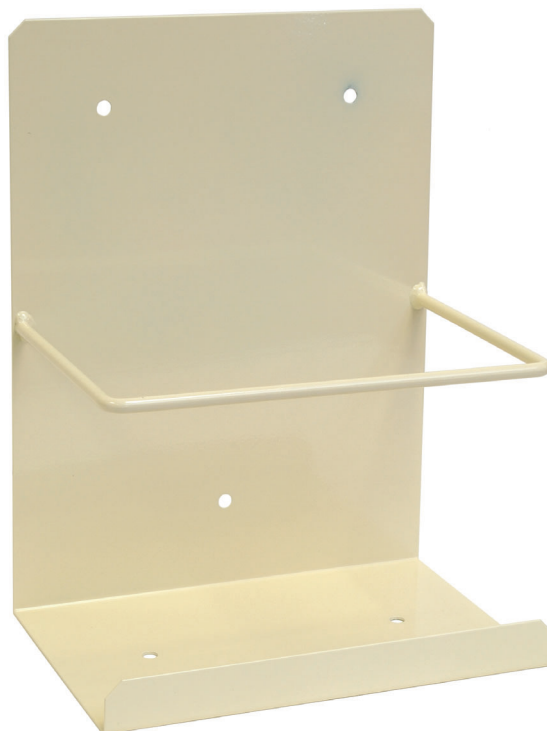

SOPORTE PARA BIDONES RECOGIDA CONDENSADOS

SOPORTE **SC**

- Permite su fijación a una pared
- Barra antivuelco
- Pintado epoxi poliéster crema

DIMENSIONES:

Código	Capacidad	A	B	C	D
AS 04 411	5 litros	260	215	150	140
AS 04 412	10 litros	350	268	170	168