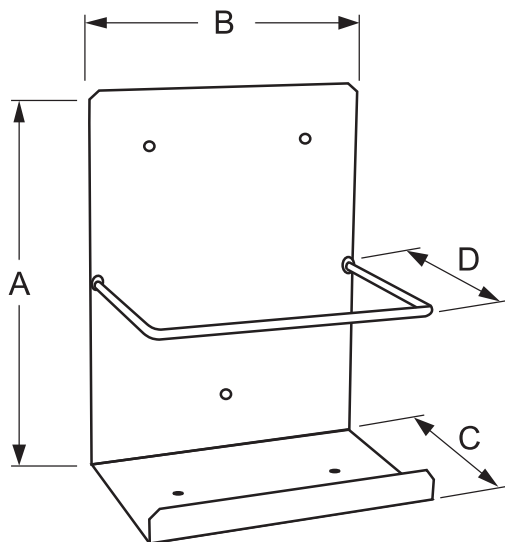

SOPORTE PARA BIDONES RECOGIDA CONDENSADOS

SOPORTE **SC**

- Permite su fijación a una pared
- Barra antivuelco
- Pintado epoxi poliéster crema

DIMENSIONES:

Código	Capacidad	A	B	C	D
AS 04 411	5 litros	260	215	150	140
AS 04 412	10 litros	350	268	170	168