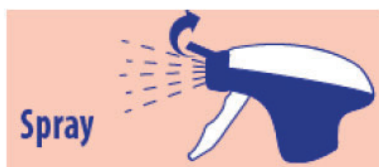

Con el cabezal abierto conseguiremos esprayar el producto en una mayor superficie.