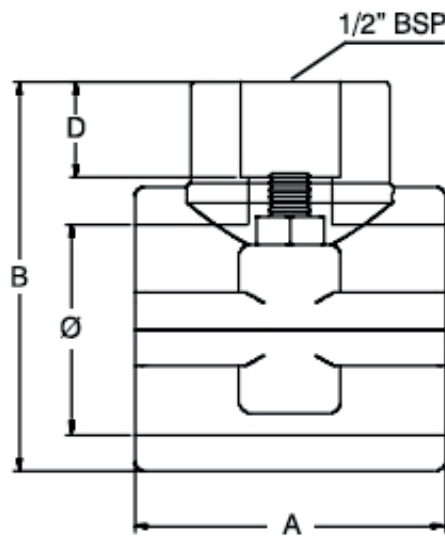

COLLARÍN TOMA TE CON 2 TORNILLOS

- Material: PVC
- Color: gris

- Permite hacer una toma en cualquier punto de una línea de desagüe.

DIMENSIONES:

Código	f tubo - C	A	B	D	Peso	PN
AS 04 282	20 - 1/2"	43	48	16	51	PN16
AS 04 283	25 - 1/2"	45	52	16	64	PN16
AS 04 284	32 - 1/2"	49	60	16	97	PN16
AS 04 285	40 - 1/2"	59	72	16	114	PN16